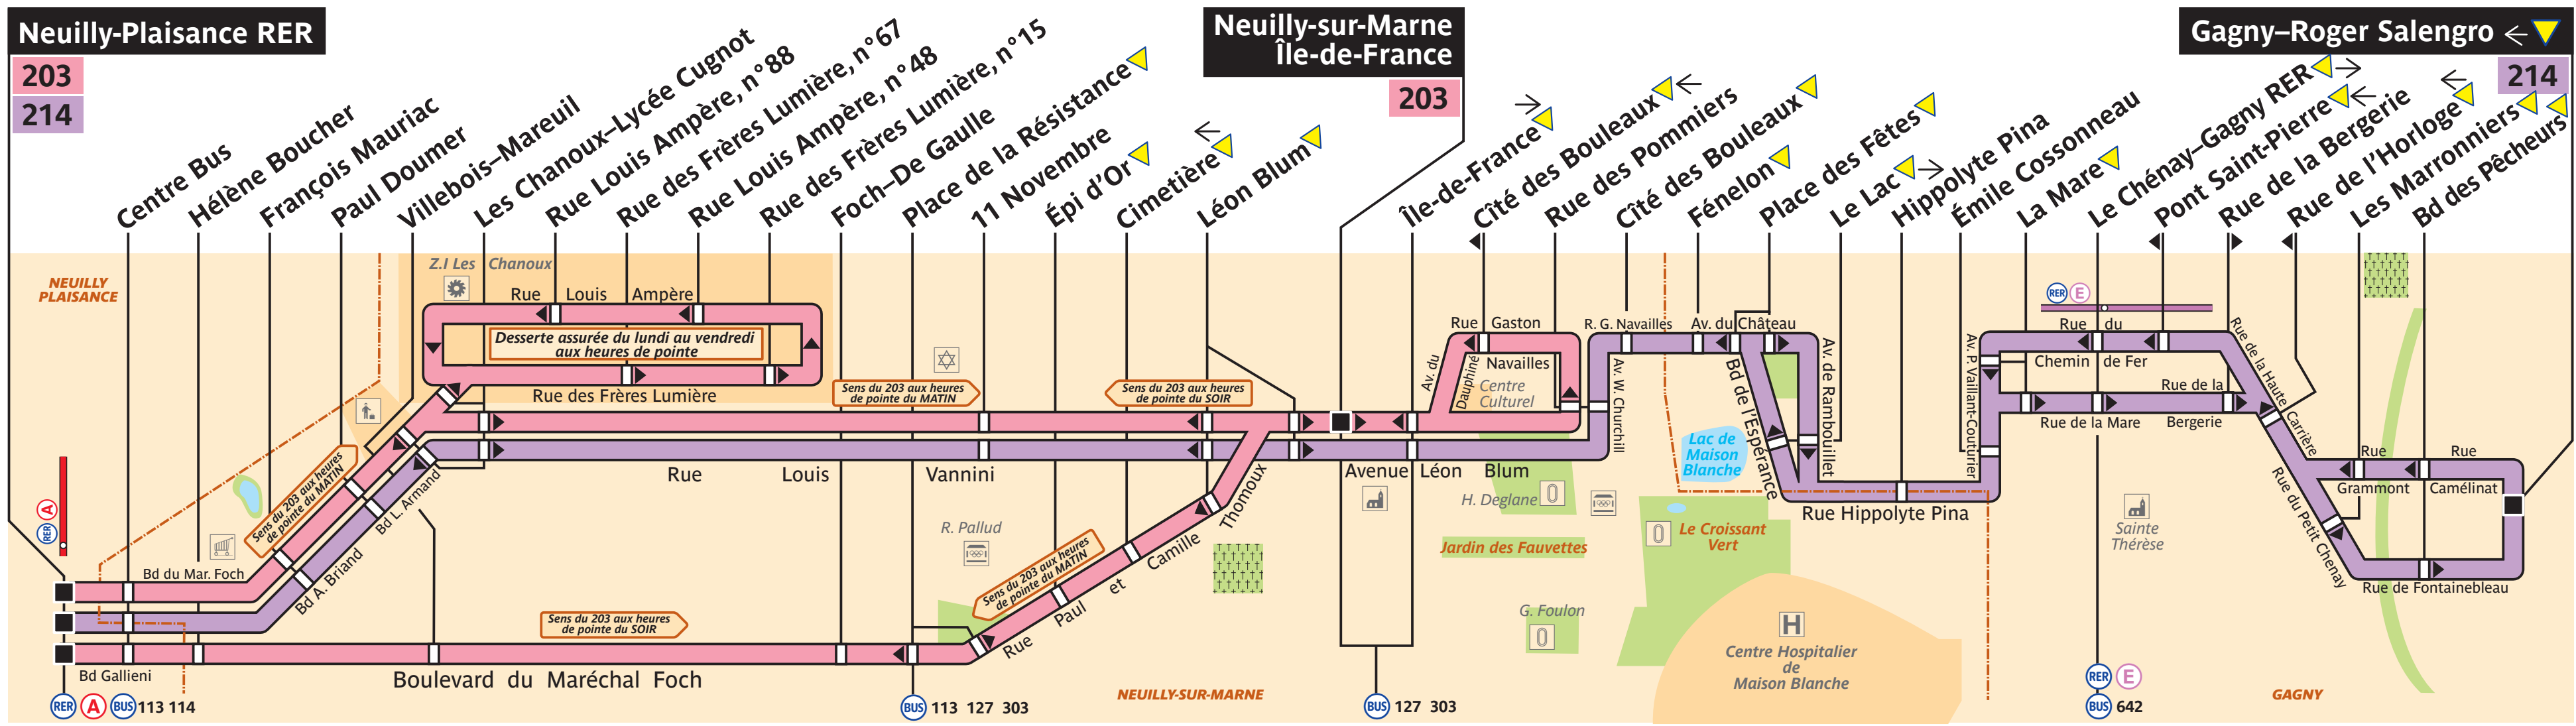

203
214

service clientèle 32 46
du lundi au vendredi de 7h à 21h
et de 9h à 17h les samedis, dimanches et jours fériés

Non accessible actuellement
aux personnes utilisatrices
de fauteuils roulants

Neuilly-Plaisance RER

203
214

Neuilly-sur-Marne
Île-de-France

203

Gagny-Roger Salengro

214

ZONE TARIFAIRE 4