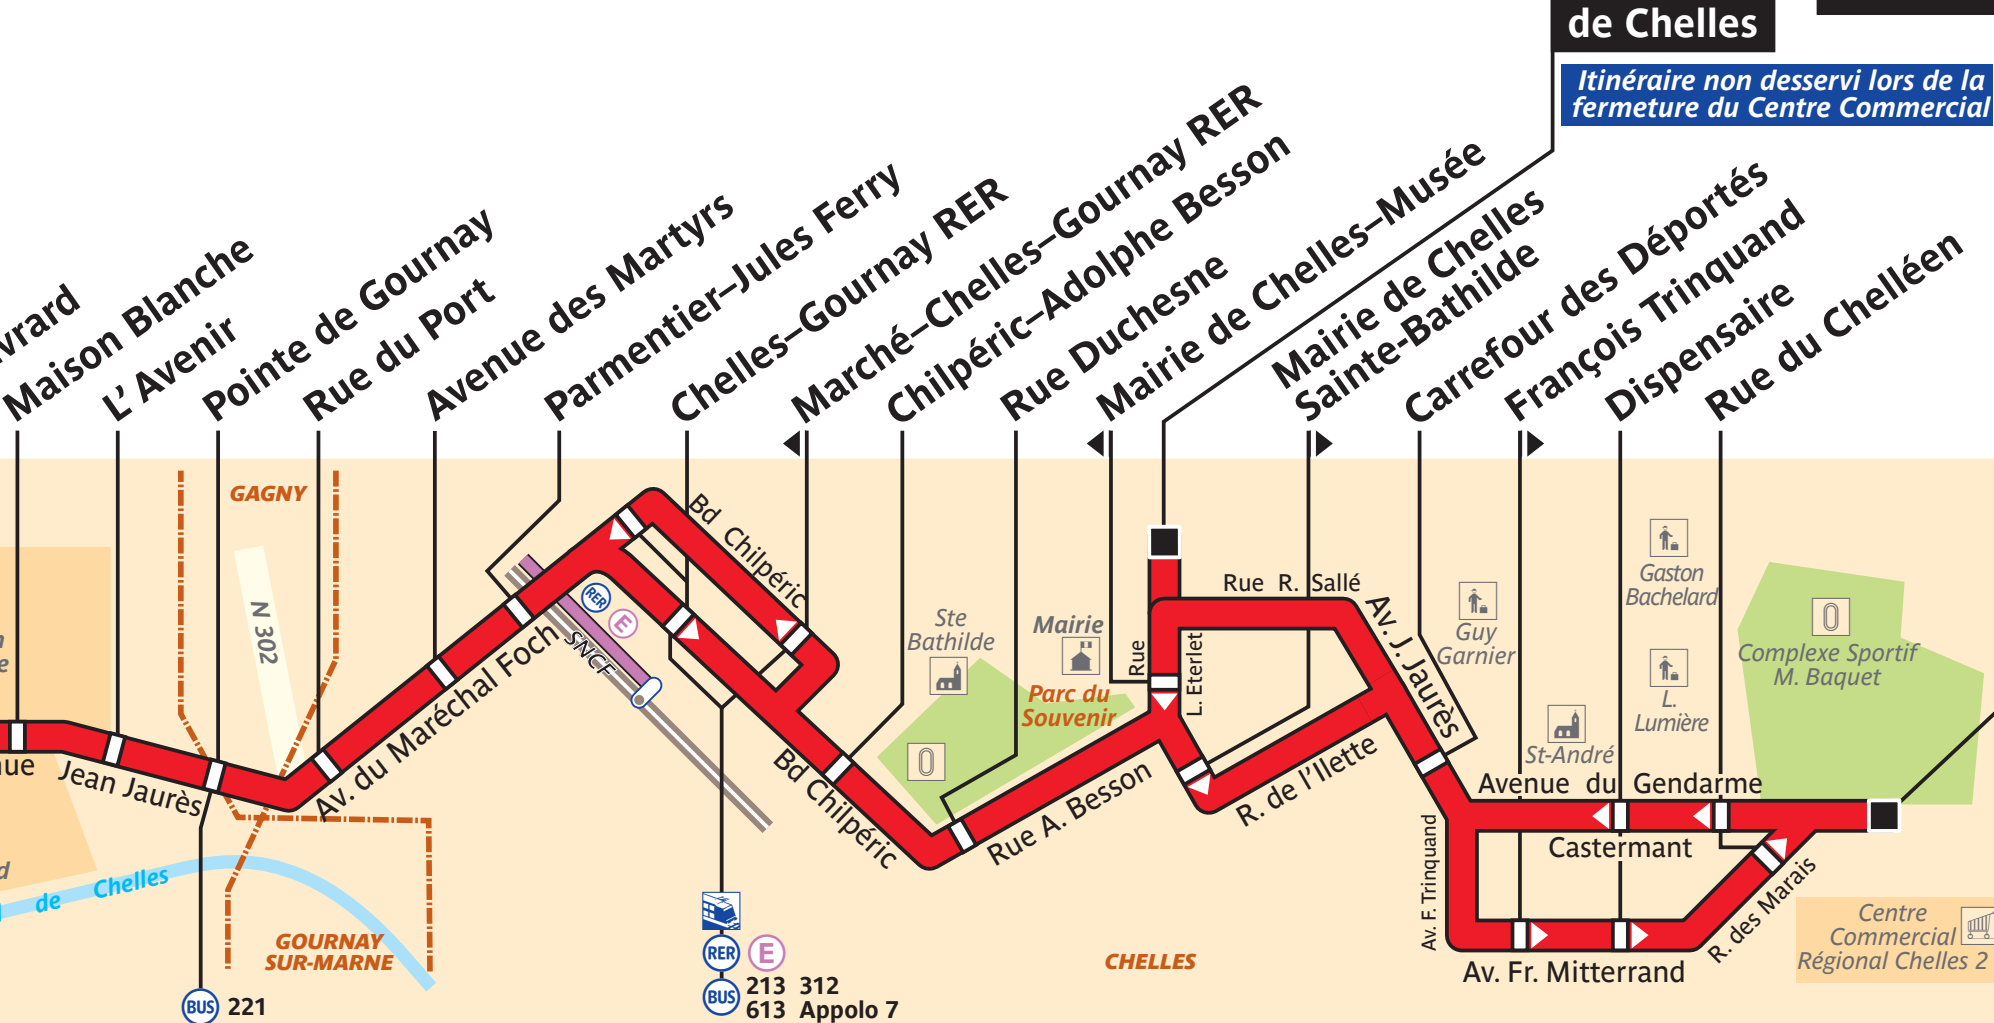

113

service clientèle 32 46
du lundi au vendredi de 7h à 21h
et de 9h à 17h les samedis, dimanches et jours fériés 0,34 €/min. depuis une ligne fixe

Nogent-sur-Marne RER

ZONE TARIFAIRE 3

NEUILLY-PLAISANCE RER

ZONE TARIFAIRE 4

Mairie de Chelles Chelles 2

Itinéraire non desservi lors de la fermeture du Centre Commercial