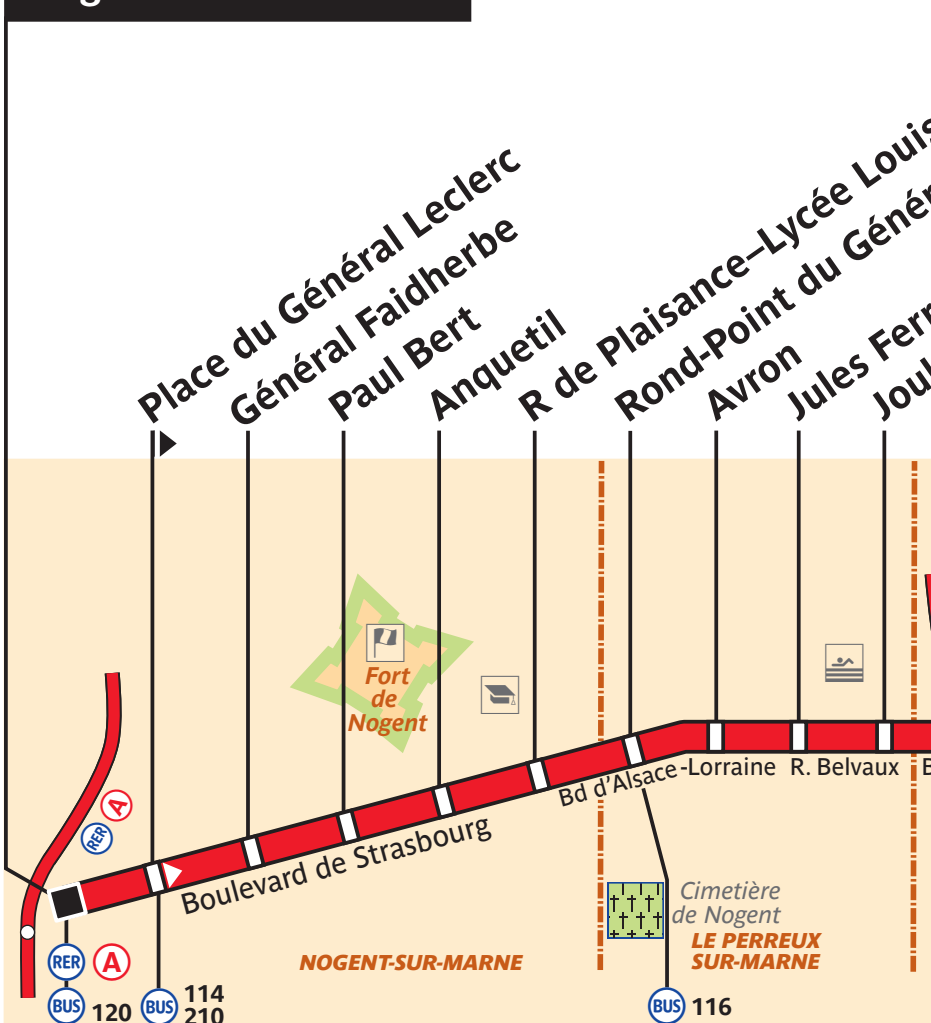

113

service clientèle 32 46
du lundi au vendredi de 7h à 21h
et de 9h à 17h les samedis, dimanches et jours fériés 0,34 €/min. depuis une ligne fixe

Nogent-sur-Marne RER

ZONE TARIFAIRE 3

NEUILLY-PLAISANCE RER

ZONE TARIFAIRE 4

Mairie de Chelles Chelles 2

Itinéraire non desservi lors de la fermeture du Centre Commercial