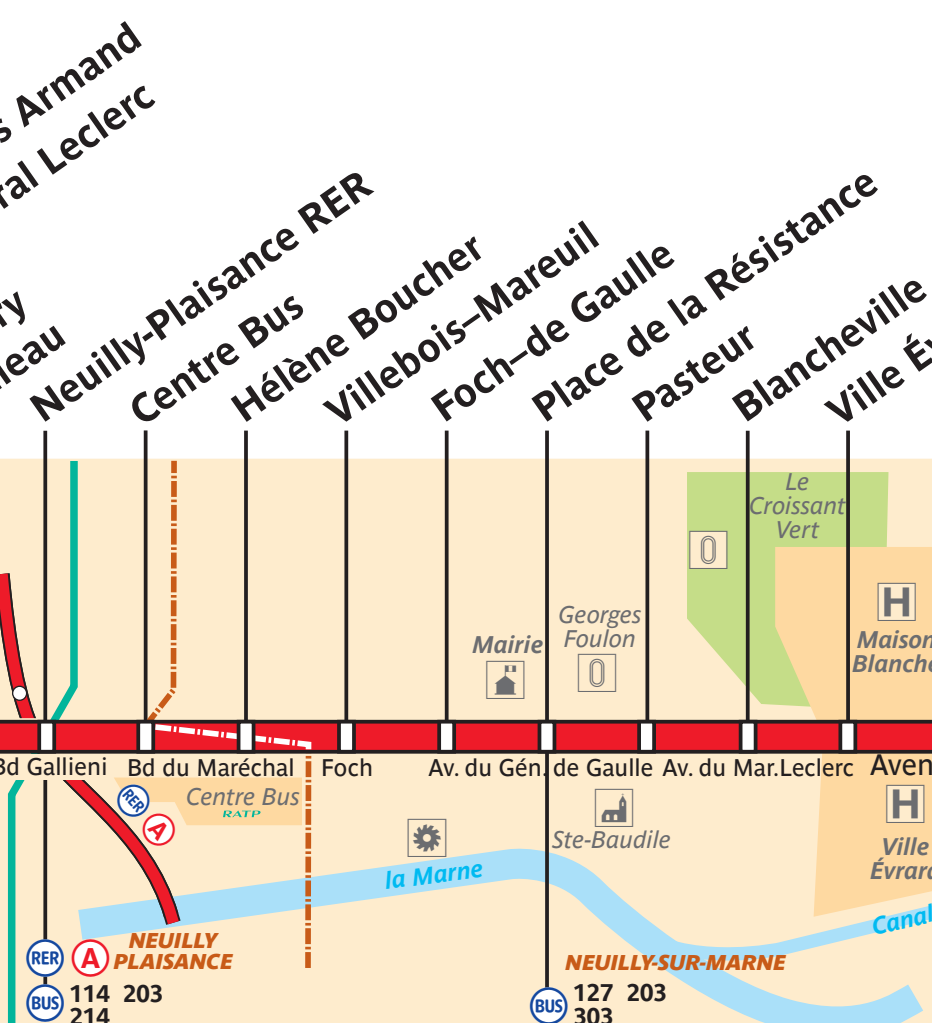

113

service clientèle 32 46
du lundi au vendredi de 7h à 21h
et de 9h à 17h les samedis, dimanches et jours fériés 0,34 €/min. depuis une ligne fixe

Nogent-sur-Marne RER

ZONE TARIFAIRE 3

NEUILLY-PLAISANCE RER

ZONE TARIFAIRE 4

Mairie de Chelles Chelles 2

Itinéraire non desservi lors de la fermeture du Centre Commercial