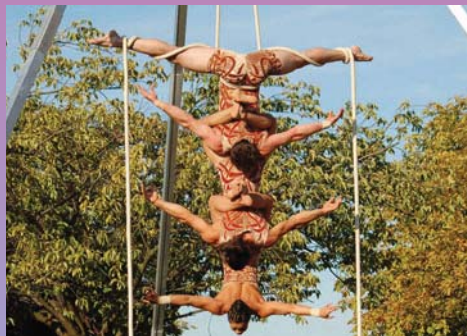

## Sur scène

**Origami géant**  
par Julien l'origamiste  
Démonstration classique  
de pliage, feuille de 3 m x 3 m  
pour une hauteur finale de 1m 20

## Sur le parc

**Triskel par la Cie**  
**Cirque Fusion**  
Triskel vous transporte  
dans un monde unique  
et magique qui touche l'enfant  
en chacun de nous

TAVI  
Restauration

SPECTACLE  
GRATUIT

**Féerie des EAUX**  
Atlantid, l'eau,  
la lumière et la musique  
créent pour vous un  
spectacle unique,  
sans cesse renouvelé,  
30 mn d'enchantement